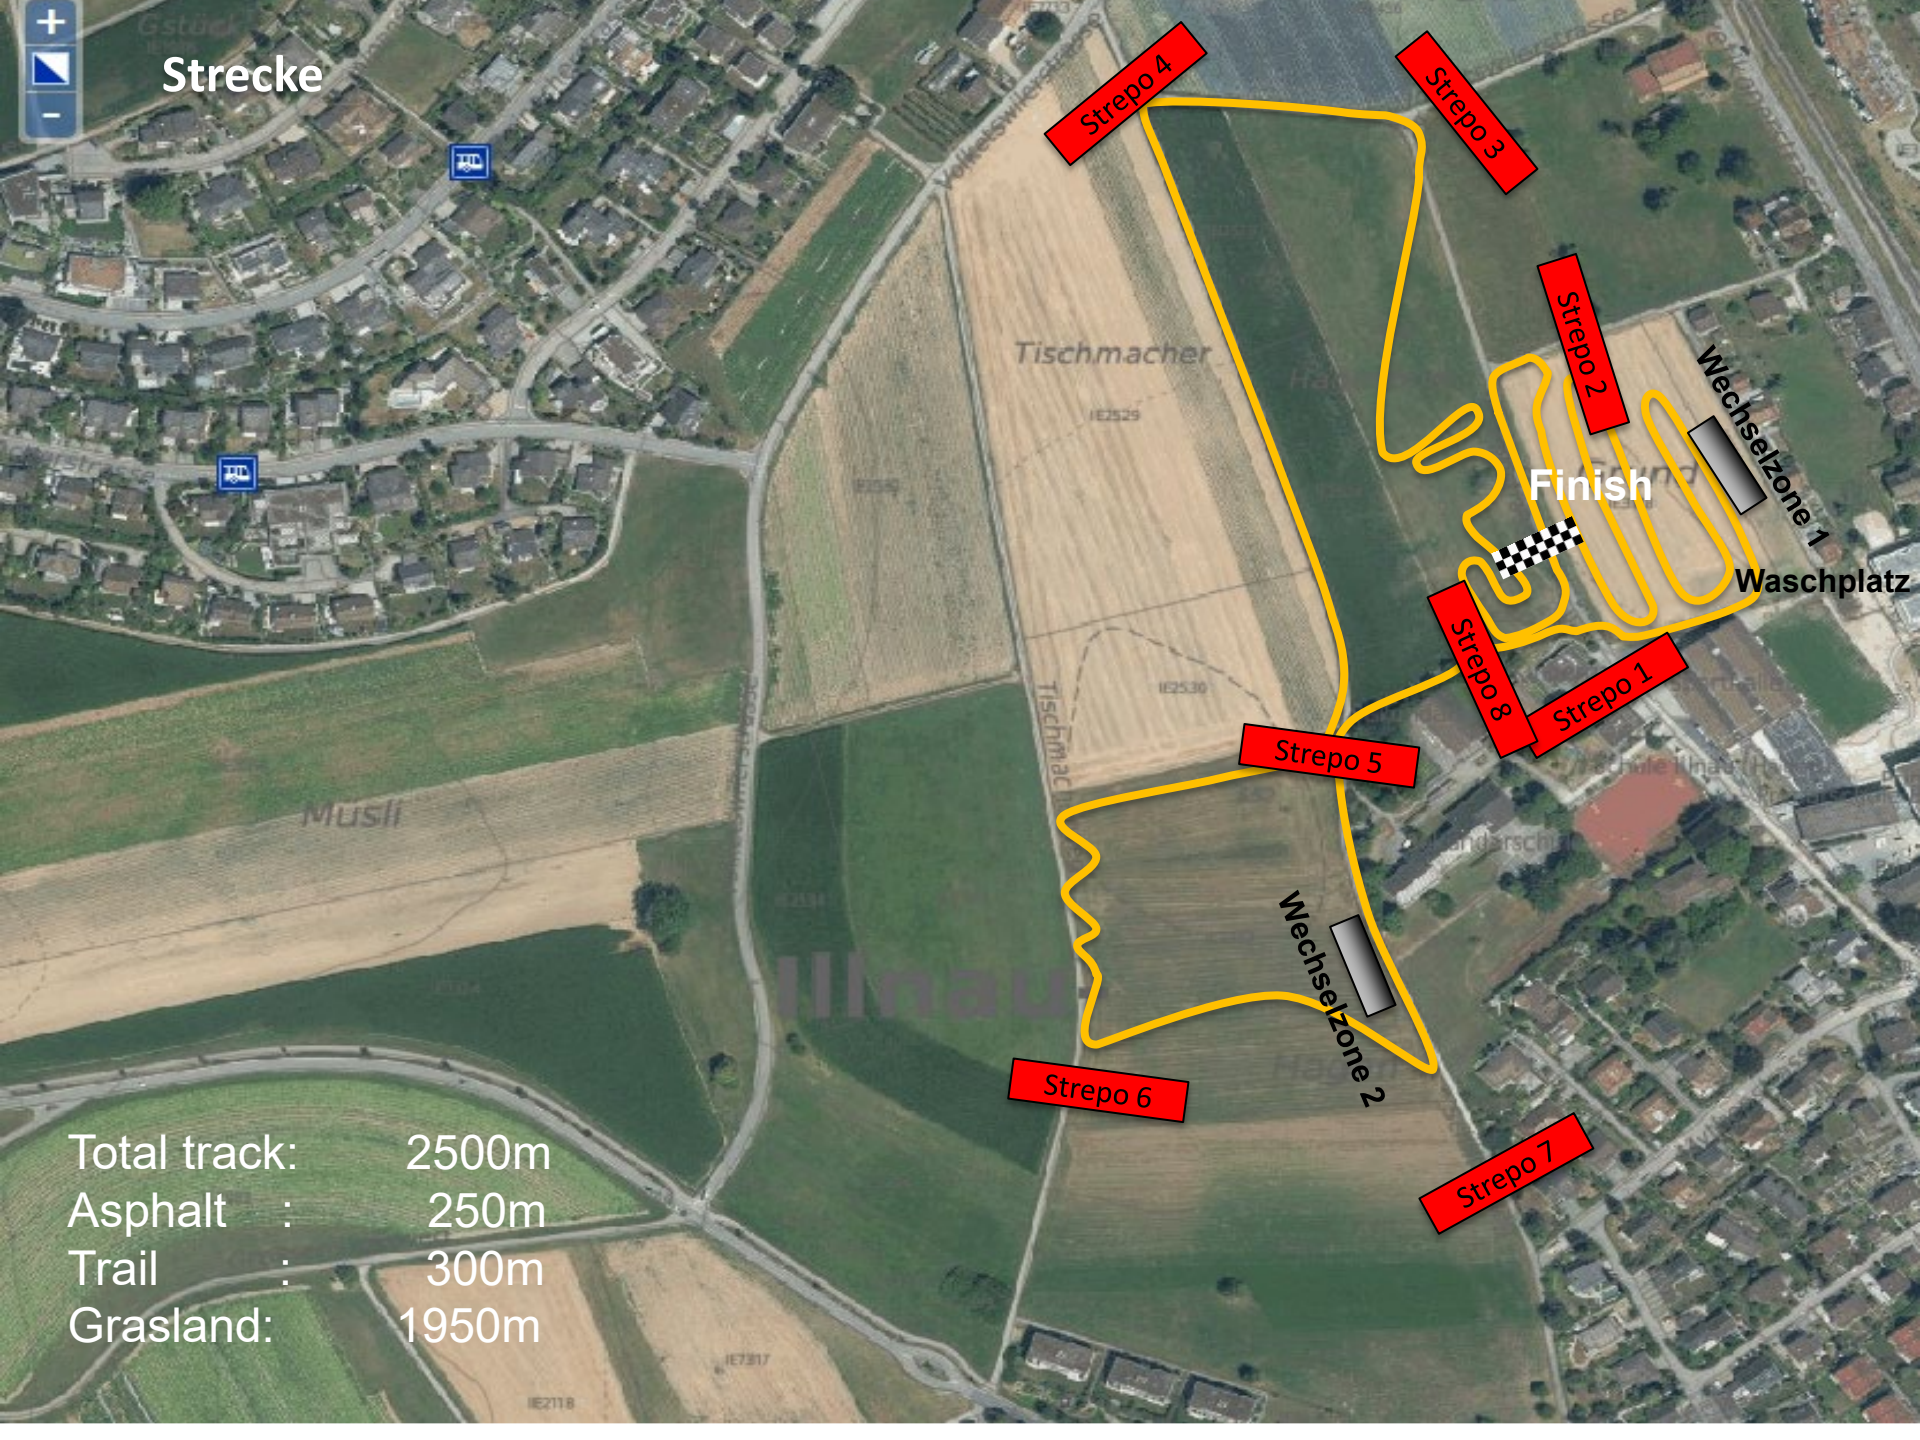

Strecke

Total track:	2500m
Asphalt :	250m
Trail :	300m
Grasland:	1950m

Parking

P (Fahrer)

Grund P

P (Besucher)

P (Wohnmobile)

Illnau-

P

P

Gesamtübersicht

Start

Ziel/Jury

P (Fahrer)

Wechselzone,
Waschplatz

Sponsoren

Garderobe,
Startnummernausgabe,
Toiletten, Festwirtschaft

Sanität

P (Wohnmobile)

Zuschauersektor,
Festzelt

Wechselzone

P (Besucher)

Illnau-

Hagen

50 m

Anfahrtsplan

◦Richtung A1,
◦Ausfahrt Effretikon

Richtung
Hinwil

P (Fahrer)

P (Wohnmobile)

P (Besucher)

Bahnhof Illnau