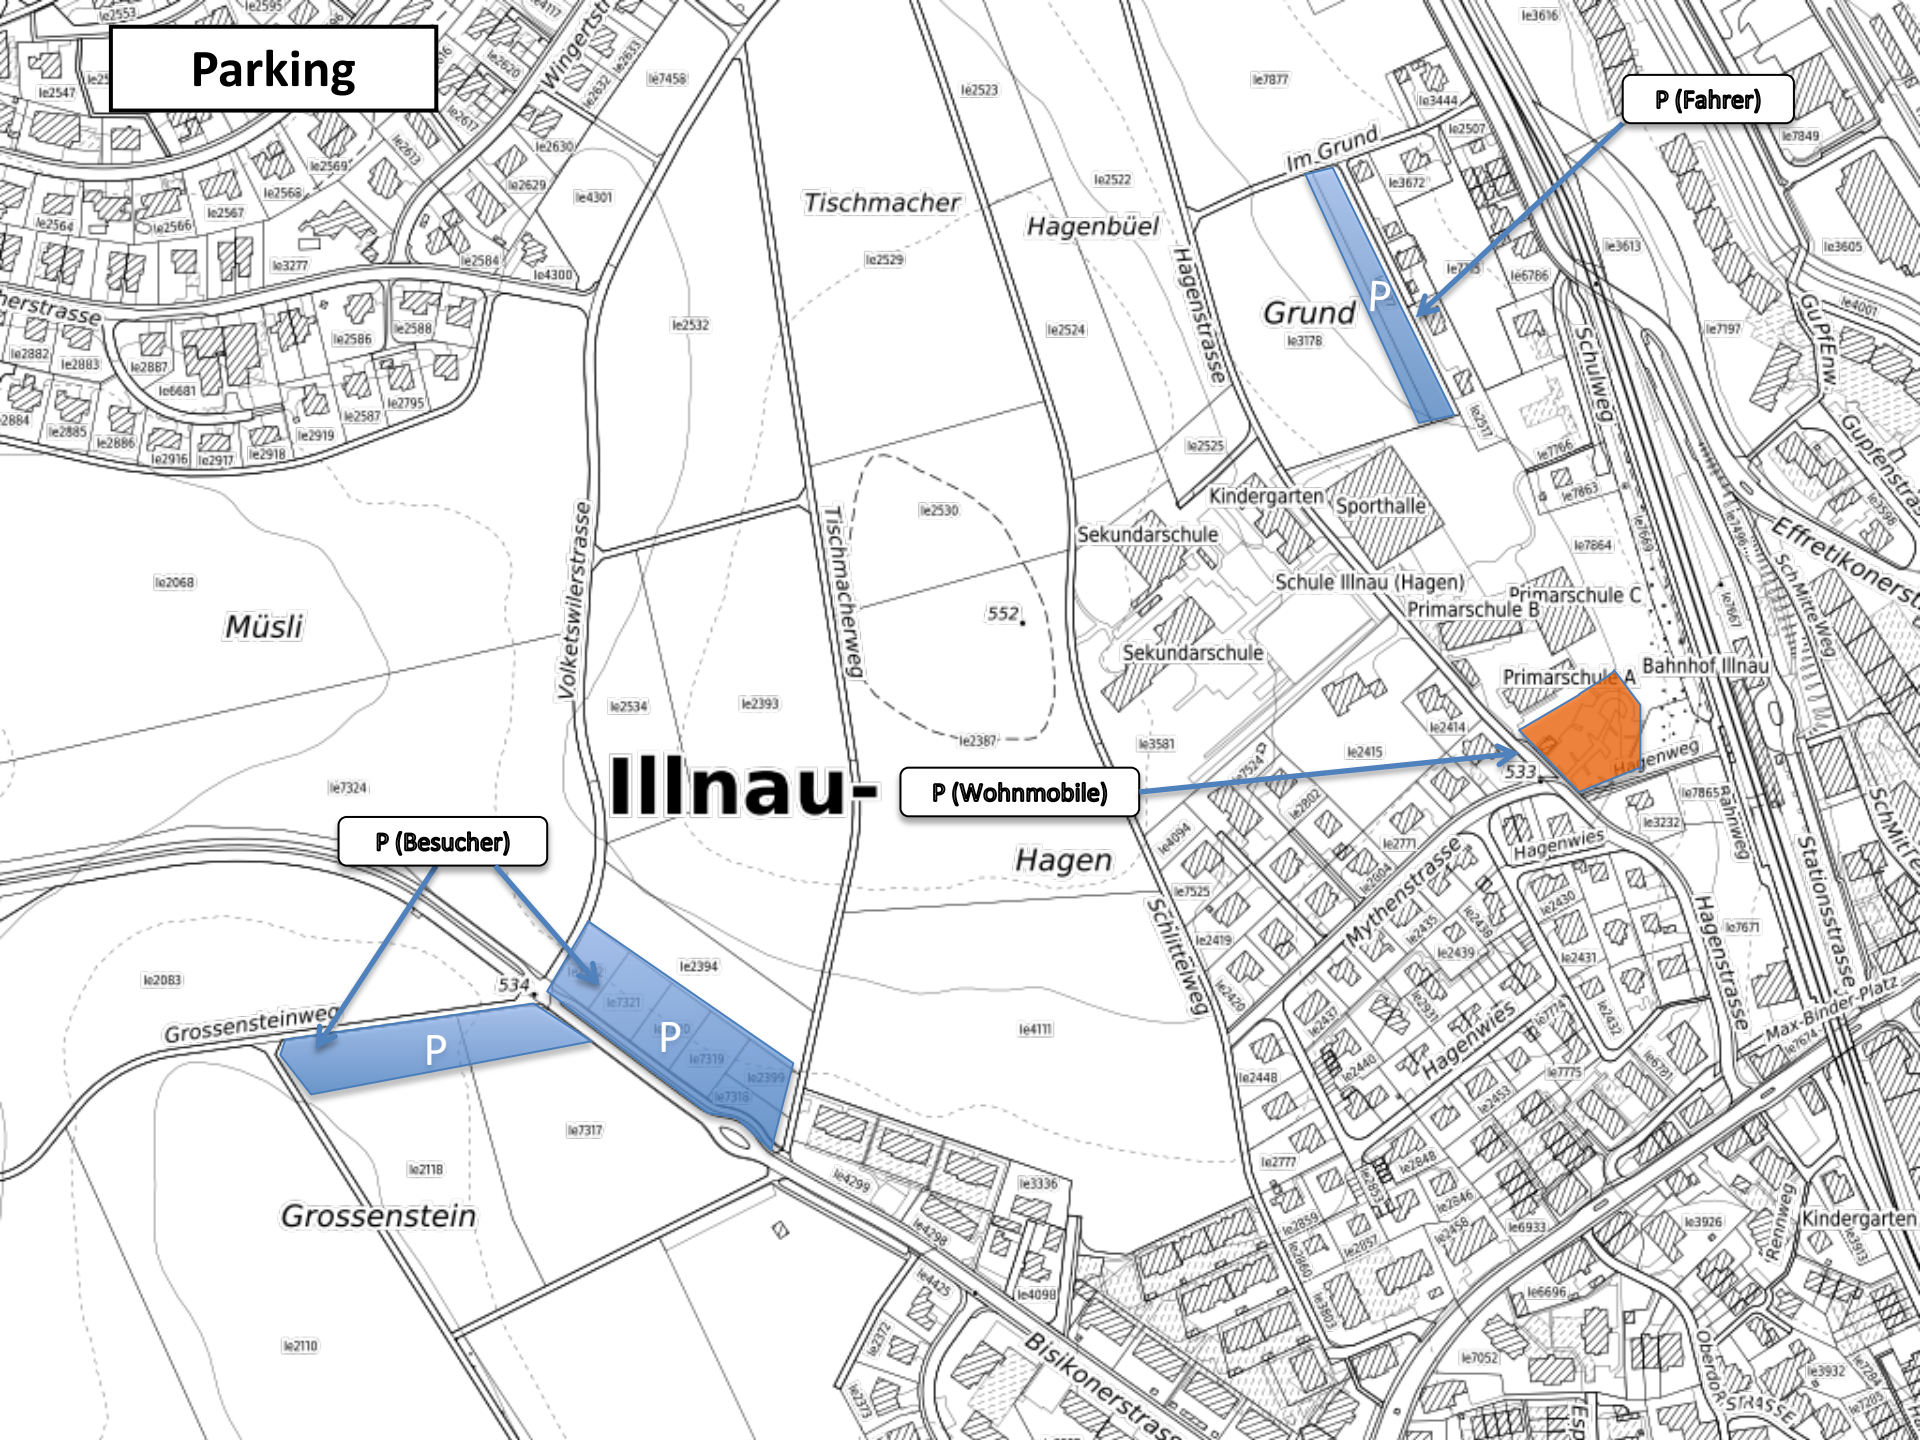

Strecke

Total track:	2500m
Asphalt :	250m
Trail :	300m
Grasland:	1950m

Parking

P (Fahrer)

Grund P

P (Besucher)

P (Wohnmobile)

Illnau-

P

P

Gesamtübersicht

Start

Ziel/Jury

P (Fahrer)

Wechselzone,
Waschplatz

Sponsoren

50 m

Anfahrtsplan

◦Richtung A1,
◦Ausfahrt Effretikon

Richtung
Hinwil

P (Fahrer)

P (Wohnmobile)

P (Besucher)

Bahnhof Illnau