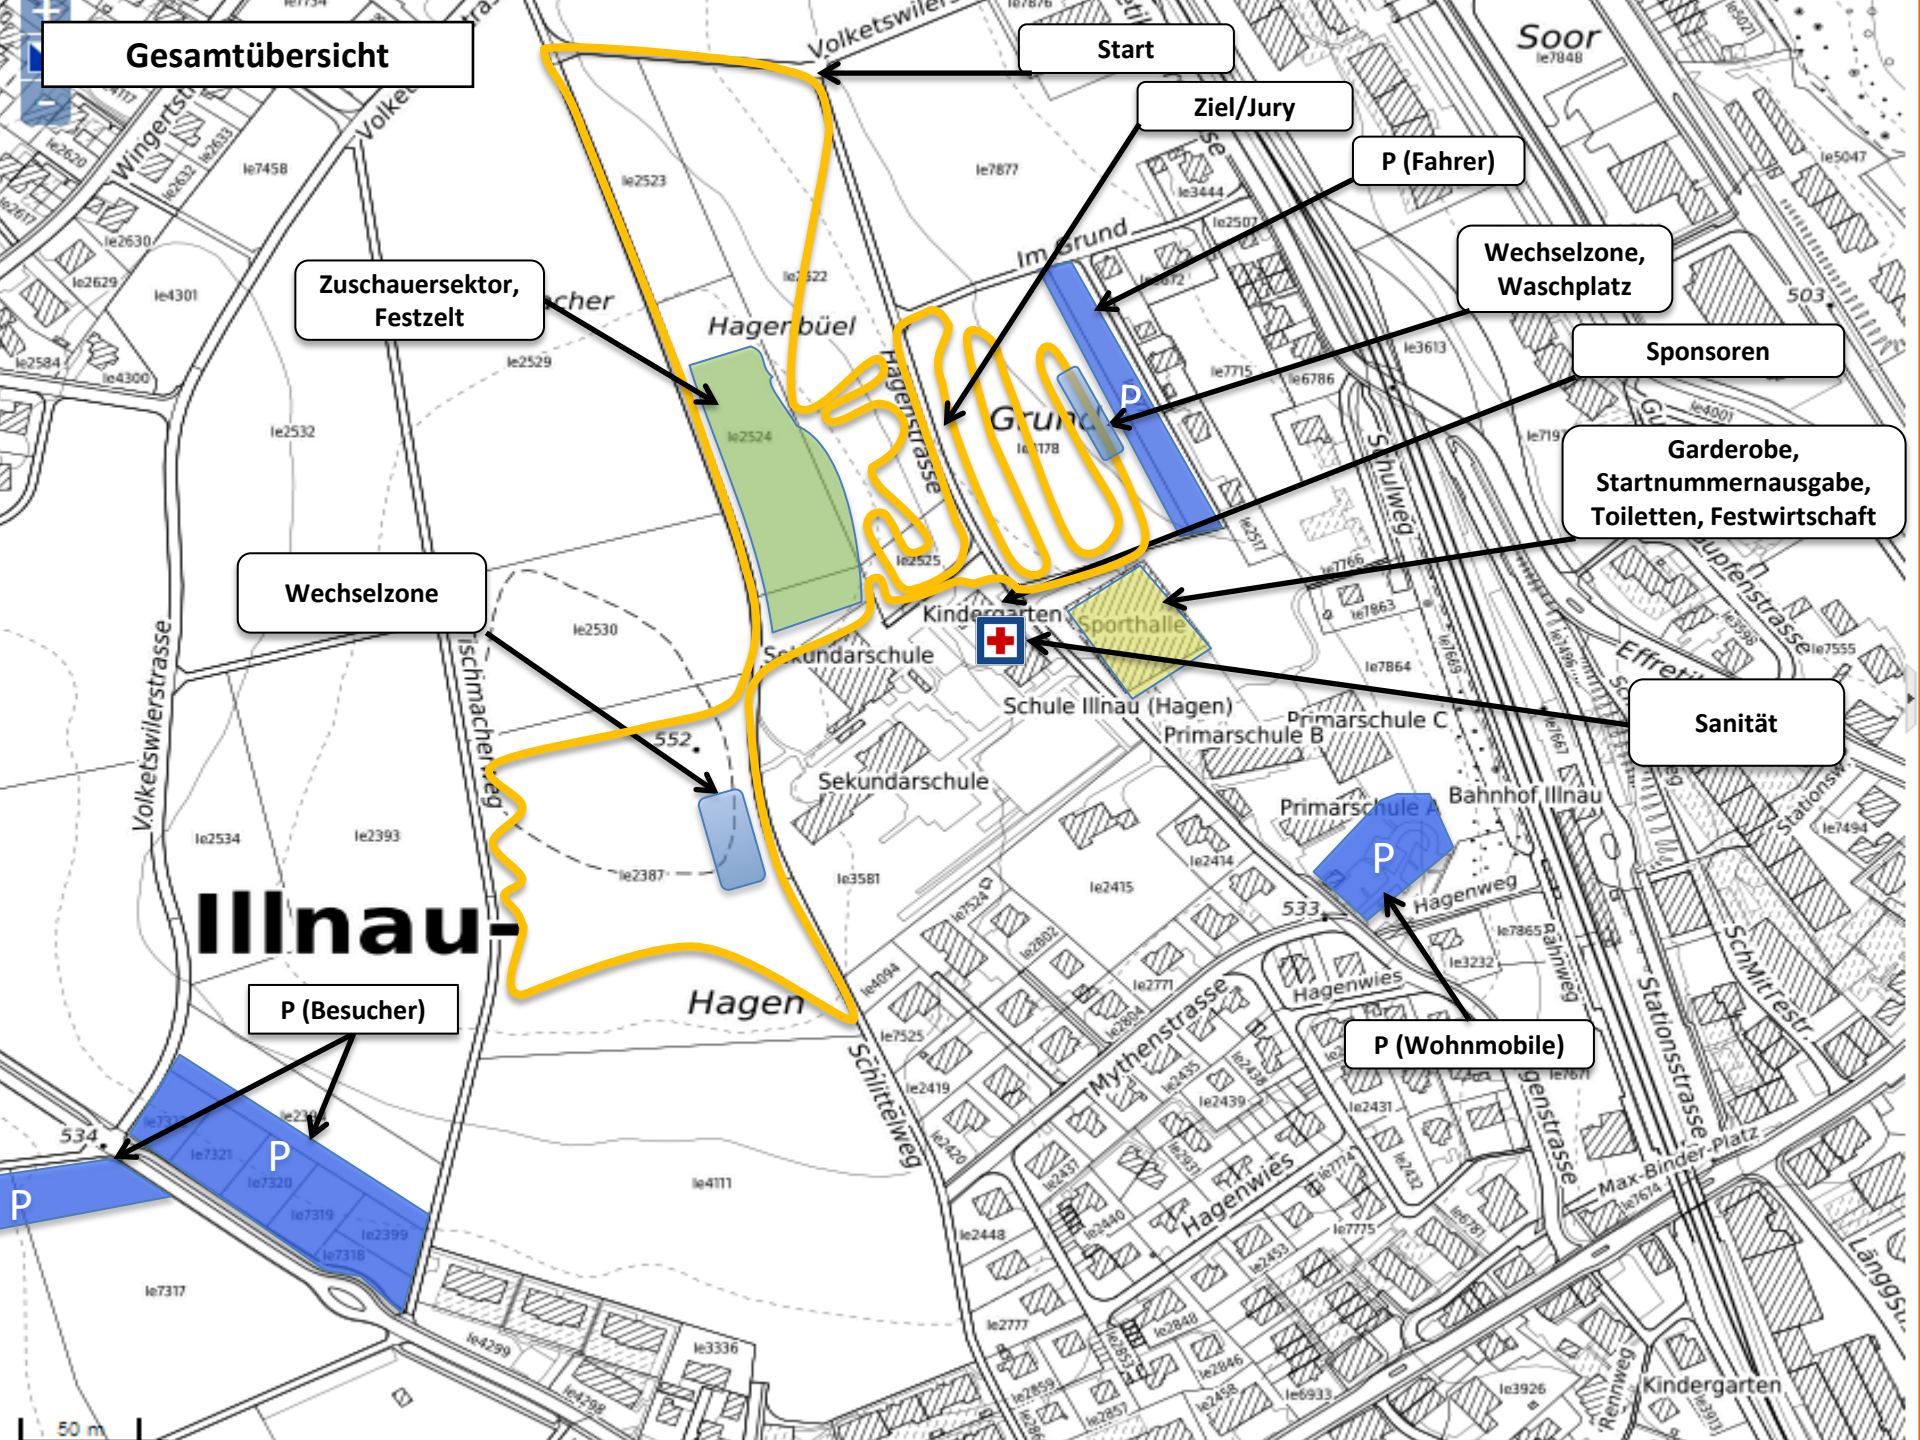

Strecke

Total track:	2500m
Asphalt :	250m
Trail :	300m
Grasland:	1950m

Parking

P (Fahrer)

Grund P

P (Besucher)

P (Wohnmobile)

Illnau-

P

P

Gesamtübersicht

Start

Ziel/Jury

P (Fahrer)

Wechselzone,
Waschplatz

Sponsoren

Garderobe,
Startnummernausgabe,
Toiletten, Festwirtschaft

Sanität

P (Wohnmobile)

Zuschauersektor,
Festzelt

Wechselzone

P (Besucher)

Illnau-

Hagen

50 m

Anfahrtsplan

◦Richtung A1,
◦Ausfahrt Effretikon

Richtung
Hinwil

P (Fahrer)

P (Wohnmobile)

P (Besucher)

Bahnhof Illnau